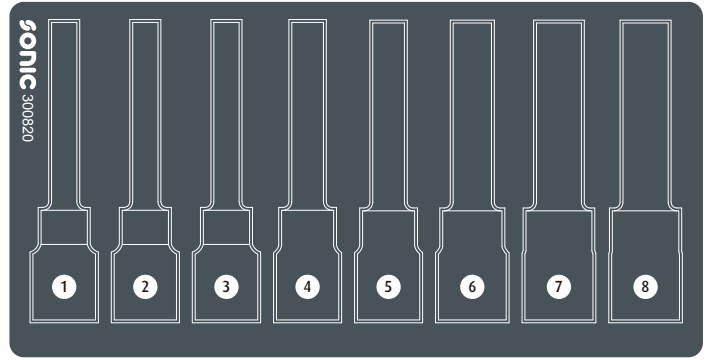

300820

	NO	Sonic NO	Size	Length	Q'ty
	1	83810005	M5	100mm	
	2	83810006	M6	100mm	
	3	83810008	M8	100mm	
	4	83810009	M9	100mm	
	5	83810010	M10	100mm	
	6	83810012	M12	100mm	
	7	83810014	M14	100mm	
	8	83810016	M16	100mm	