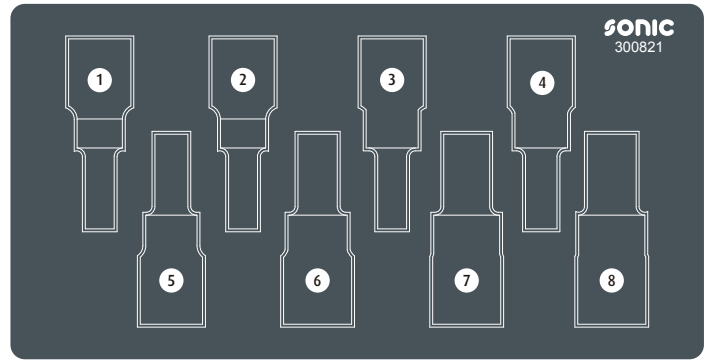

300821

	NO	Sonic NO	Size	Length	Q'ty
	1	83906206	M6	62mm	
	2	83906207	M7	62mm	
	3	83906208	M8	62mm	
	4	83906209	M9	62mm	
	5	83906210	M10	62mm	
	6	83906212	M12	62mm	
	7	83906213	M13	62mm	
	8	83906214	M14	62mm	