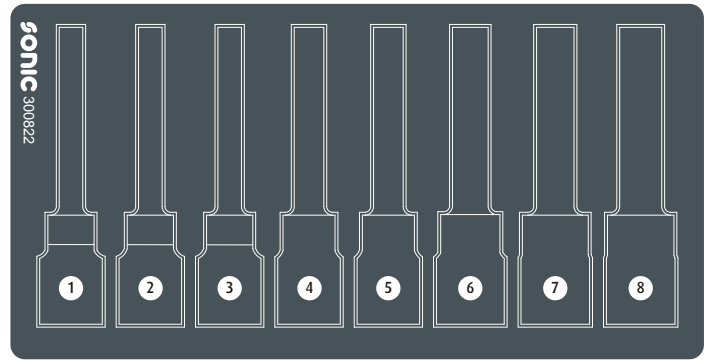

# 300822

	NO	Sonic NO	Size	Length	Q'ty
 	1	83910006	M6	100mm	
	2	83910007	M7	100mm	
	3	83910008	M8	100mm	
	4	83910009	M9	100mm	
	5	83910010	M10	100mm	
	6	83910012	M12	100mm	
	7	83910013	M13	100mm	
	8	83910014	M14	100mm	