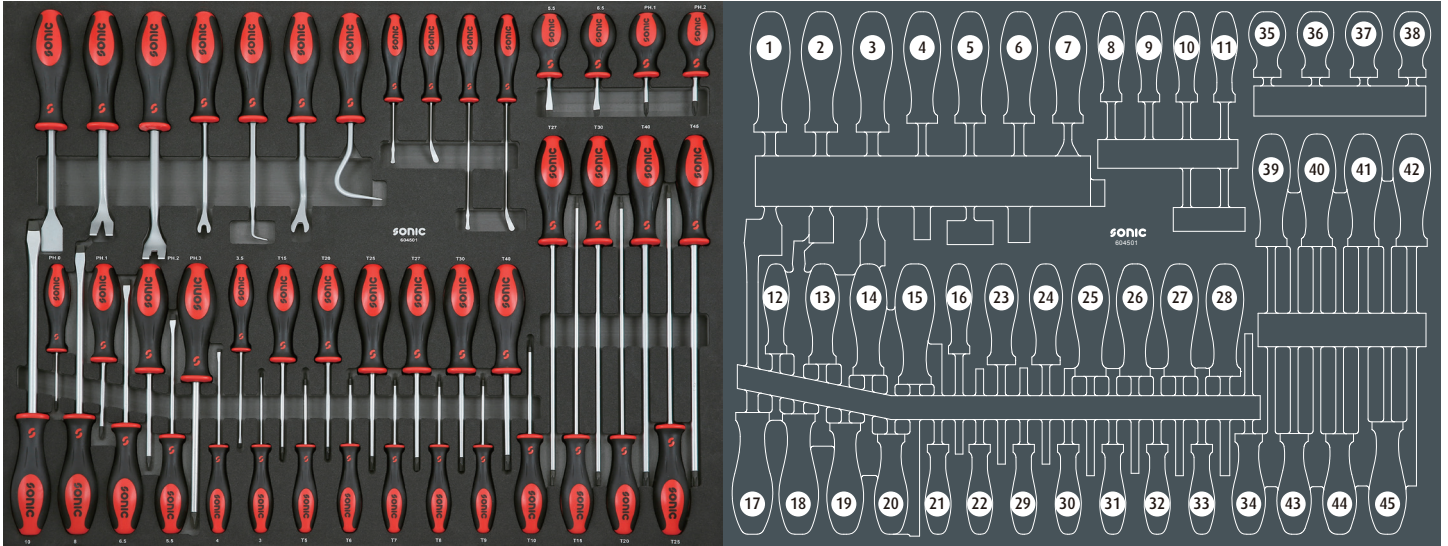

604501

	NO	Sonic NO	Size	Length	Q'ty
	1	47903		249mm	
	2	47902		234mm	
	3	47908		256mm	
	4	47906		230mm	
	5	47904		240mm	
	6	47907		239mm	
	7	47905		195mm	
	8	47833		155mm	
	9	47835		225mm	
	10	47834		155mm	
	11	47836		225mm	
	12	1310	PH.0	152mm	
	13	1311	PH.1	183mm	
	14	1312	PH.2	215mm	
	15	1313	PH.3	274mm	
	16	13335	3.5mm	192mm	
	17	13310	10mm	324mm	
	18	13308	8mm	299mm	
	19	13365	6.5mm	265mm	
	20	13355	5.5mm	228mm	
	21	13304	4mm	192mm	
	22	13303	3mm	167mm	
	23	13615	T15	203mm	
	24	13620	T20	203mm	
	25	13625	T25	215mm	
	26	13627	T27	215mm	
	27	13630	T30	215mm	
	28	13640	T40	215mm	

	NO	Sonic NO	Size	Length	Q'ty
	29	13605	T5	167mm	
	30	13606	T6	167mm	
	31	13607	T7	167mm	
	32	13608	T8	167mm	
	33	13609	T9	167mm	
	34	13610	T10	203mm	
	35	133055S	5.5mm	104mm	
	36	133065S	6.5mm	104mm	
	37	1311S	PH.1	104mm	
	38	1312S	PH.2	104mm	
	39	13625027	T27	365mm	
	40	13625030	T30	365mm	
	41	13625040	T40	365mm	
	42	13625045	T45	365mm	
	43	13625015	T15	353mm	
	44	13625020	T20	353mm	
	45	13625025	T25	365mm	