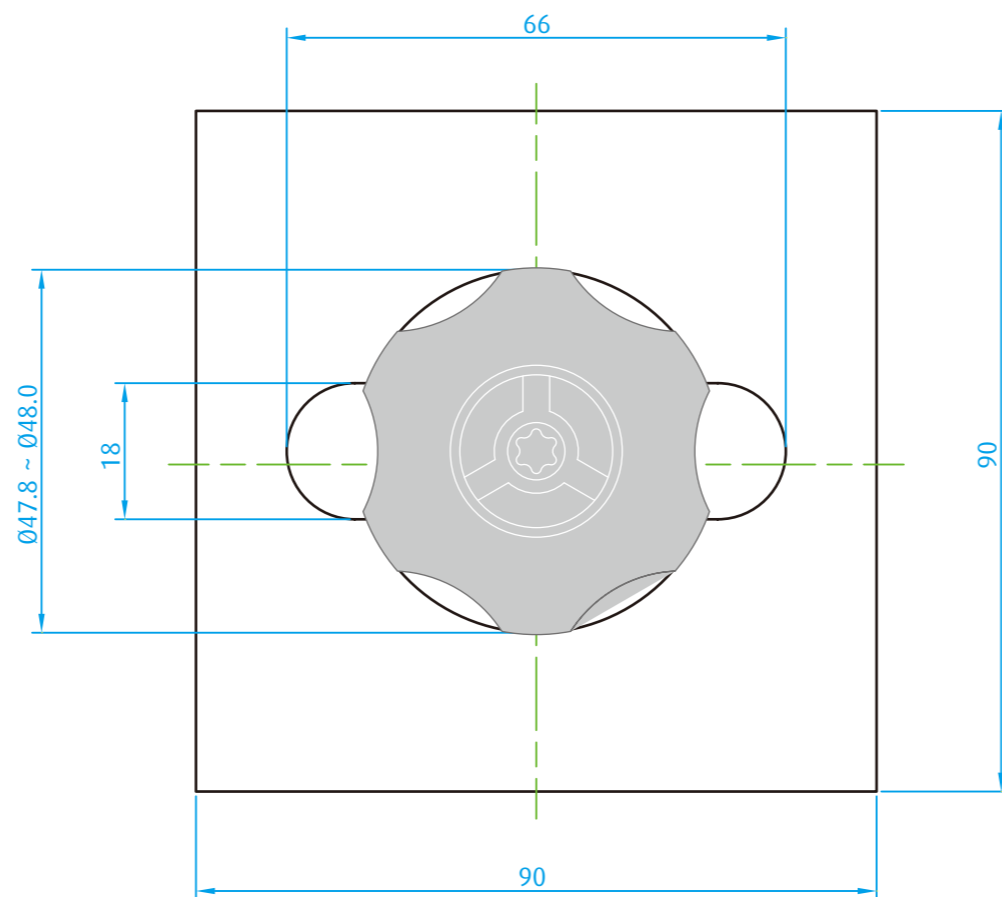

30
98

98

35
90

90

EVA
20mm